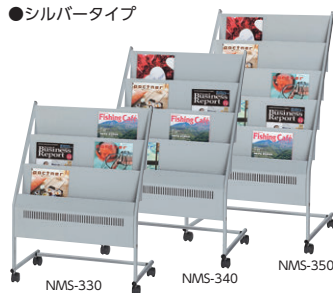

●新聞架

2ヶ所のネジで1~6日分の新聞を強力に保持します。

レバーをスライドするだけで開閉し、緩やかに、読みやすい薄型タイプ

■仕様(560S・530S)

フレーム/14×32角パイプ(ホワイトグレー色)
●アジャスター付

■仕様(SZ5・SZ3)

フレーム/スチール角パイプ(ホワイトグレー色)
ステンレス巻きパイプ
●アジャスター付

■仕様(370NS・371NS)

フレーム/12×25長円パイプ(ホワイトグレー色)
●アジャスター付

43-0357-1 370NS-343-WG
¥45,100

W595×D330×H810
●新聞架(PH343)5本付

43-0358-1 371NS-343-WG
¥32,000

W595×D330×H770
●新聞架(PH343)3本付

マガジンラック/NMSシリーズ

●シルバータイプ

43-0463-0 NMS-330 ¥53,500

W700×D390×H950

43-0464-0 NMS-340 ¥62,700

W700×D480×H1100

43-0465-0 NMS-350 ¥69,000

W700×D580×H1250

point ブラックカラー家具とベストマッチング

●ブラックタイプ

■仕様(NMS)